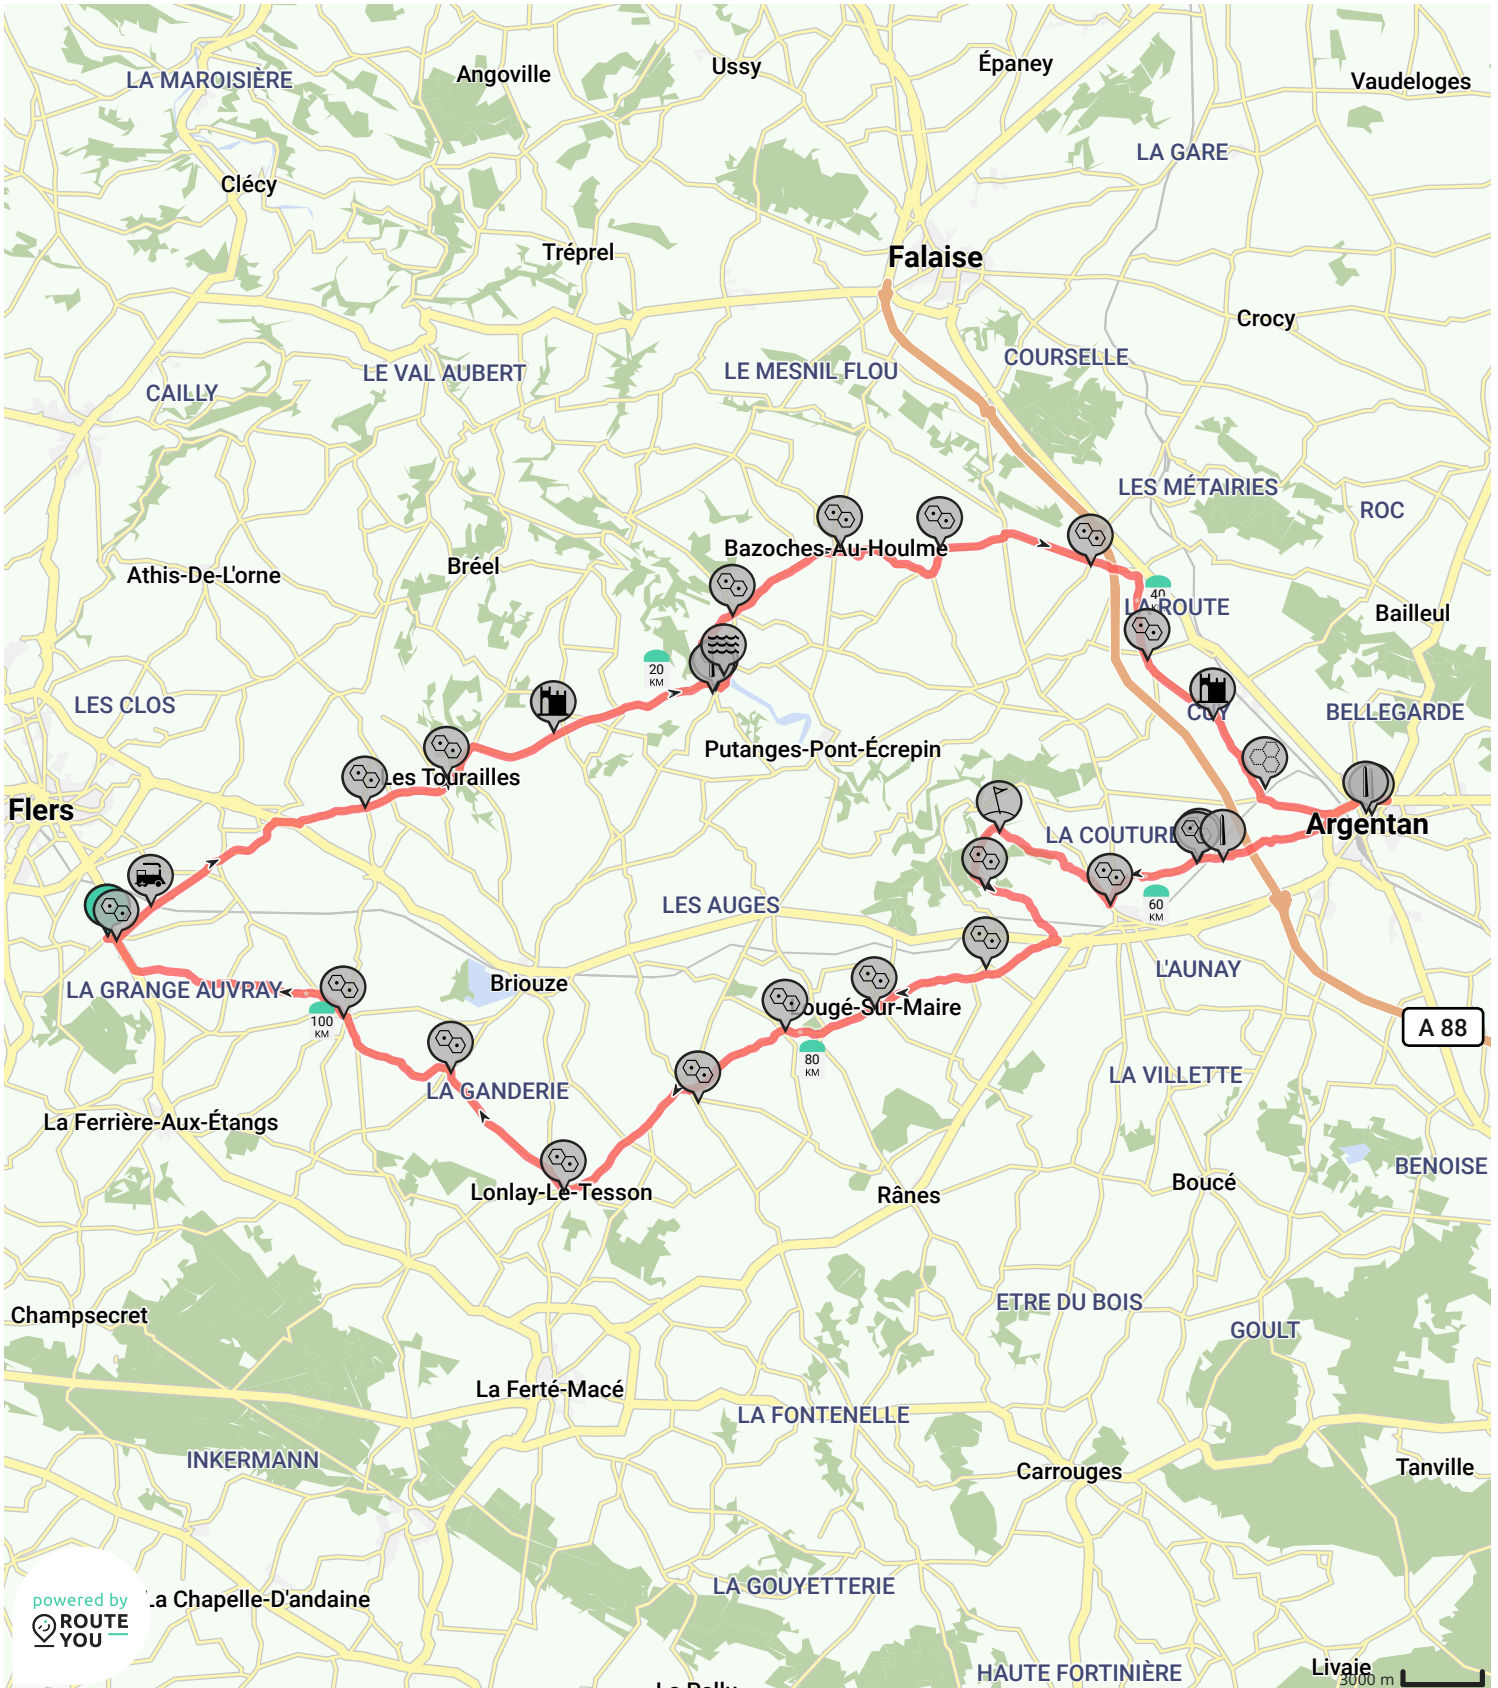

# la messenne 107k

Voir sur mobile

Par Patrick

- Longueur: 106.89 km
- Montée: 958 m
- Niveau de difficulté: 7/10
- Boulevard du Général de Gaulle, D 43, Messei, France
- Boulevard du Général de Gaulle, D 43, Messei, France

la Chapelle-D'andaine