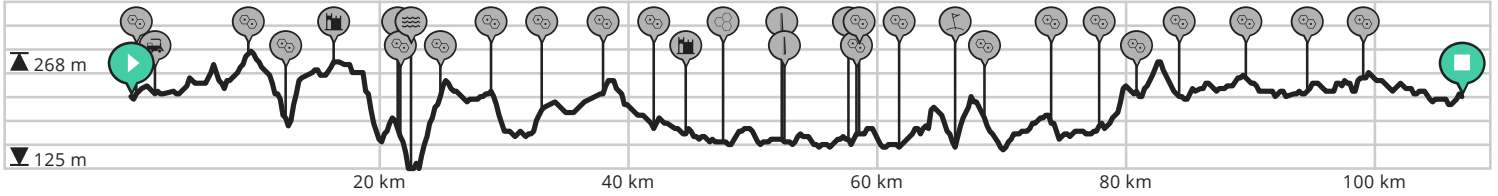

# la messenne 107k

Voir sur mobile

Par Patrick

- Longueur: 106.89 km
- Montée: 958 m
- Niveau de difficulté: 7/10
- Boulevard du Général de Gaulle, D 43, Messei, France
- Boulevard du Général de Gaulle, D 43, Messei, France